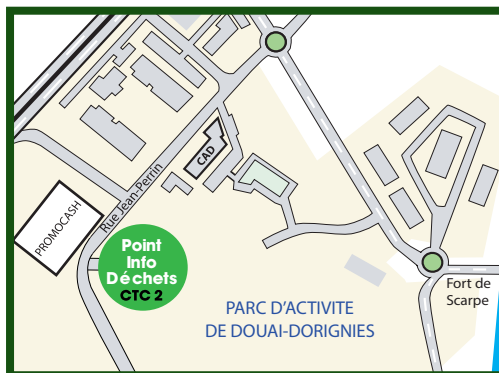

L'amiante libre et friable est refusé.

Le Point Info Déchets

Pour tout renseignement sur les déchets, un seul numéro :

0 800 802 157

Service & appel gratuits

Le Point Info Déchets vous accueille également du lundi au vendredi de 8h30 à 12h30 et de 13h30 à 17h30, au 530, rue Jean-Perrin, parc d'activités de Douai-Dorignies.