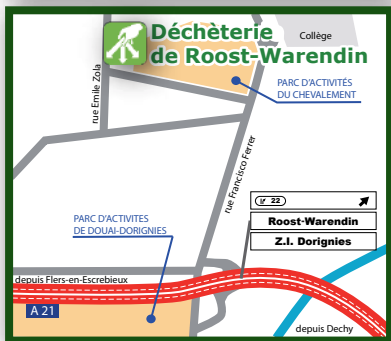

Les déchèteries

Pour tout dépôt de déchets (hors ordures ménagères), 4 déchèteries sont accessibles sur le territoire de la CAD, **tous les jours** sauf le 25 décembre et le 1er janvier, sur présentation de la carte grise du véhicule et d'un justificatif de domicile.

Du 1er avril au 30 septembre : 8h30 - 11h45 et 13h30 - 18h45 - le dimanche et jours fériés : 9h - 12h45

Du 1er octobre au 31 mars : 8h30 - 11h45 et 13h30 - 16h45 - le dimanche et jours fériés : 9h - 11h45