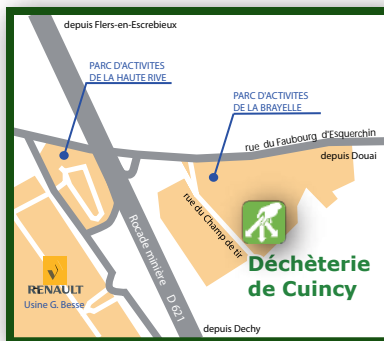

Les déchèteries

Pour tout dépôt de déchets (hors ordures ménagères), 4 déchèteries sont accessibles sur le territoire de la CAD, **tous les jours** sauf le 25 décembre et le 1er janvier, sur présentation de la carte grise du véhicule et d'un justificatif de domicile.

Du 1er avril au 30 septembre : 8h30 - 11h45 et 13h30 - 18h45 - le dimanche et jours fériés : 9h - 12h45

Du 1er octobre au 31 mars : 8h30 - 11h45 et 13h30 - 16h45 - le dimanche et jours fériés : 9h - 11h45